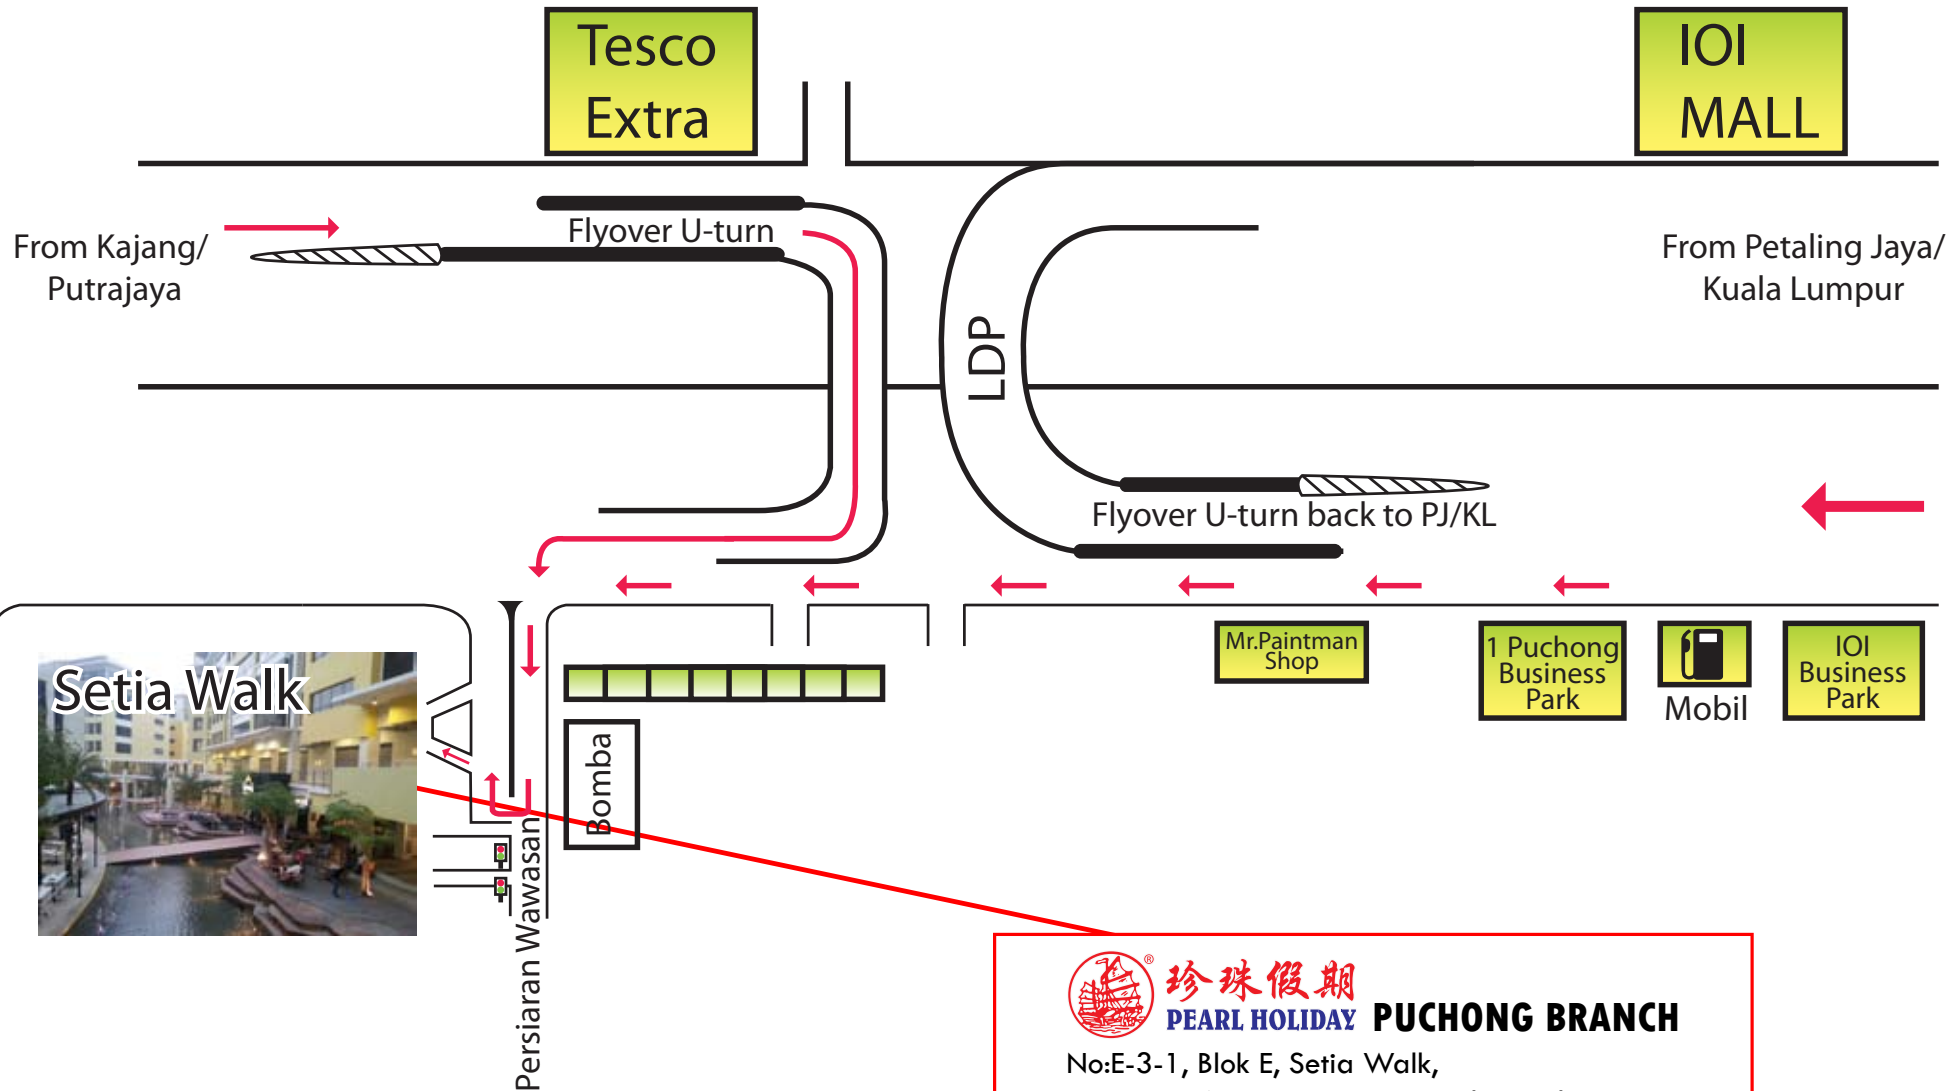

# PUCHONG BRANCH

珍珠假期

**PEARL HOLIDAY PUCHONG BRANCH**

No:E-3-1, Blok E, Setia Walk,  
Persiaran Wawasan, Pusat Bandar Puchong,  
47160 Selangor.

Tel : 603-5882 9022

Fax : 603-5882 9122

Email : [enquiry.pc@pearlholiday.com](mailto:enquiry.pc@pearlholiday.com)

GPS Coordinates: 3.032012, 101.617395

## SetiaWalk Site Plan

Zoning, layout and lot numberings are subject to change. Images used are for illustration purposes only.

珍珠假期

**PEARL HOLIDAY PUCHONG BRANCH**

No:E-3-1, Blok E, Setia Walk,  
Persiaran Wawasan, Pusat Bandar Puchong,  
47160 Selangor.