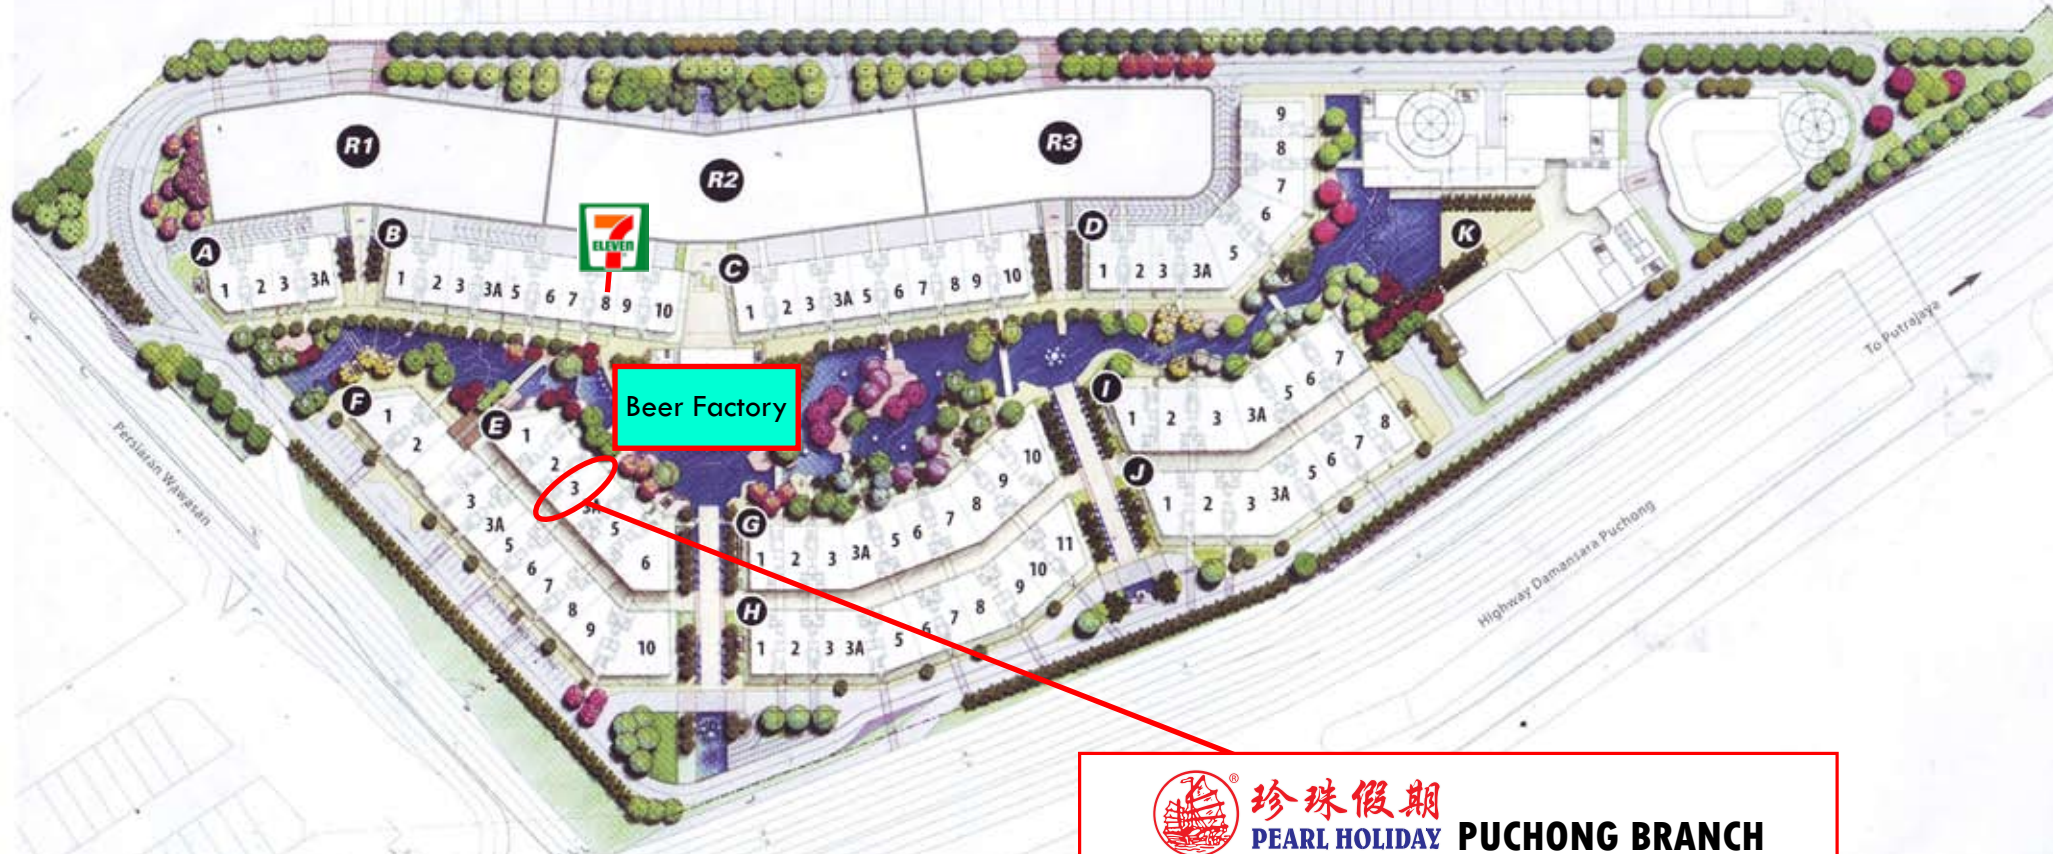

# PUCHONG BRANCH

珍珠假期

**PEARL HOLIDAY PUCHONG BRANCH**

No:E-3-1, Blok E, Setia Walk,  
Persiaran Wawasan, Pusat Bandar Puchong,  
47160 Selangor.

Tel : 603-5882 9022

Fax : 603-5882 9122

Email : [enquiry.pc@pearlholiday.com](mailto:enquiry.pc@pearlholiday.com)

## SetiaWalk Site Plan

Zoning, layout and lot numberings are subject to change. Images used are for illustration purposes only.

珍珠假期

**PEARL HOLIDAY PUCHONG BRANCH**

No:E-3-1, Blok E, Setia Walk,  
Persiaran Wawasan, Pusat Bandar Puchong,  
47160 Selangor.