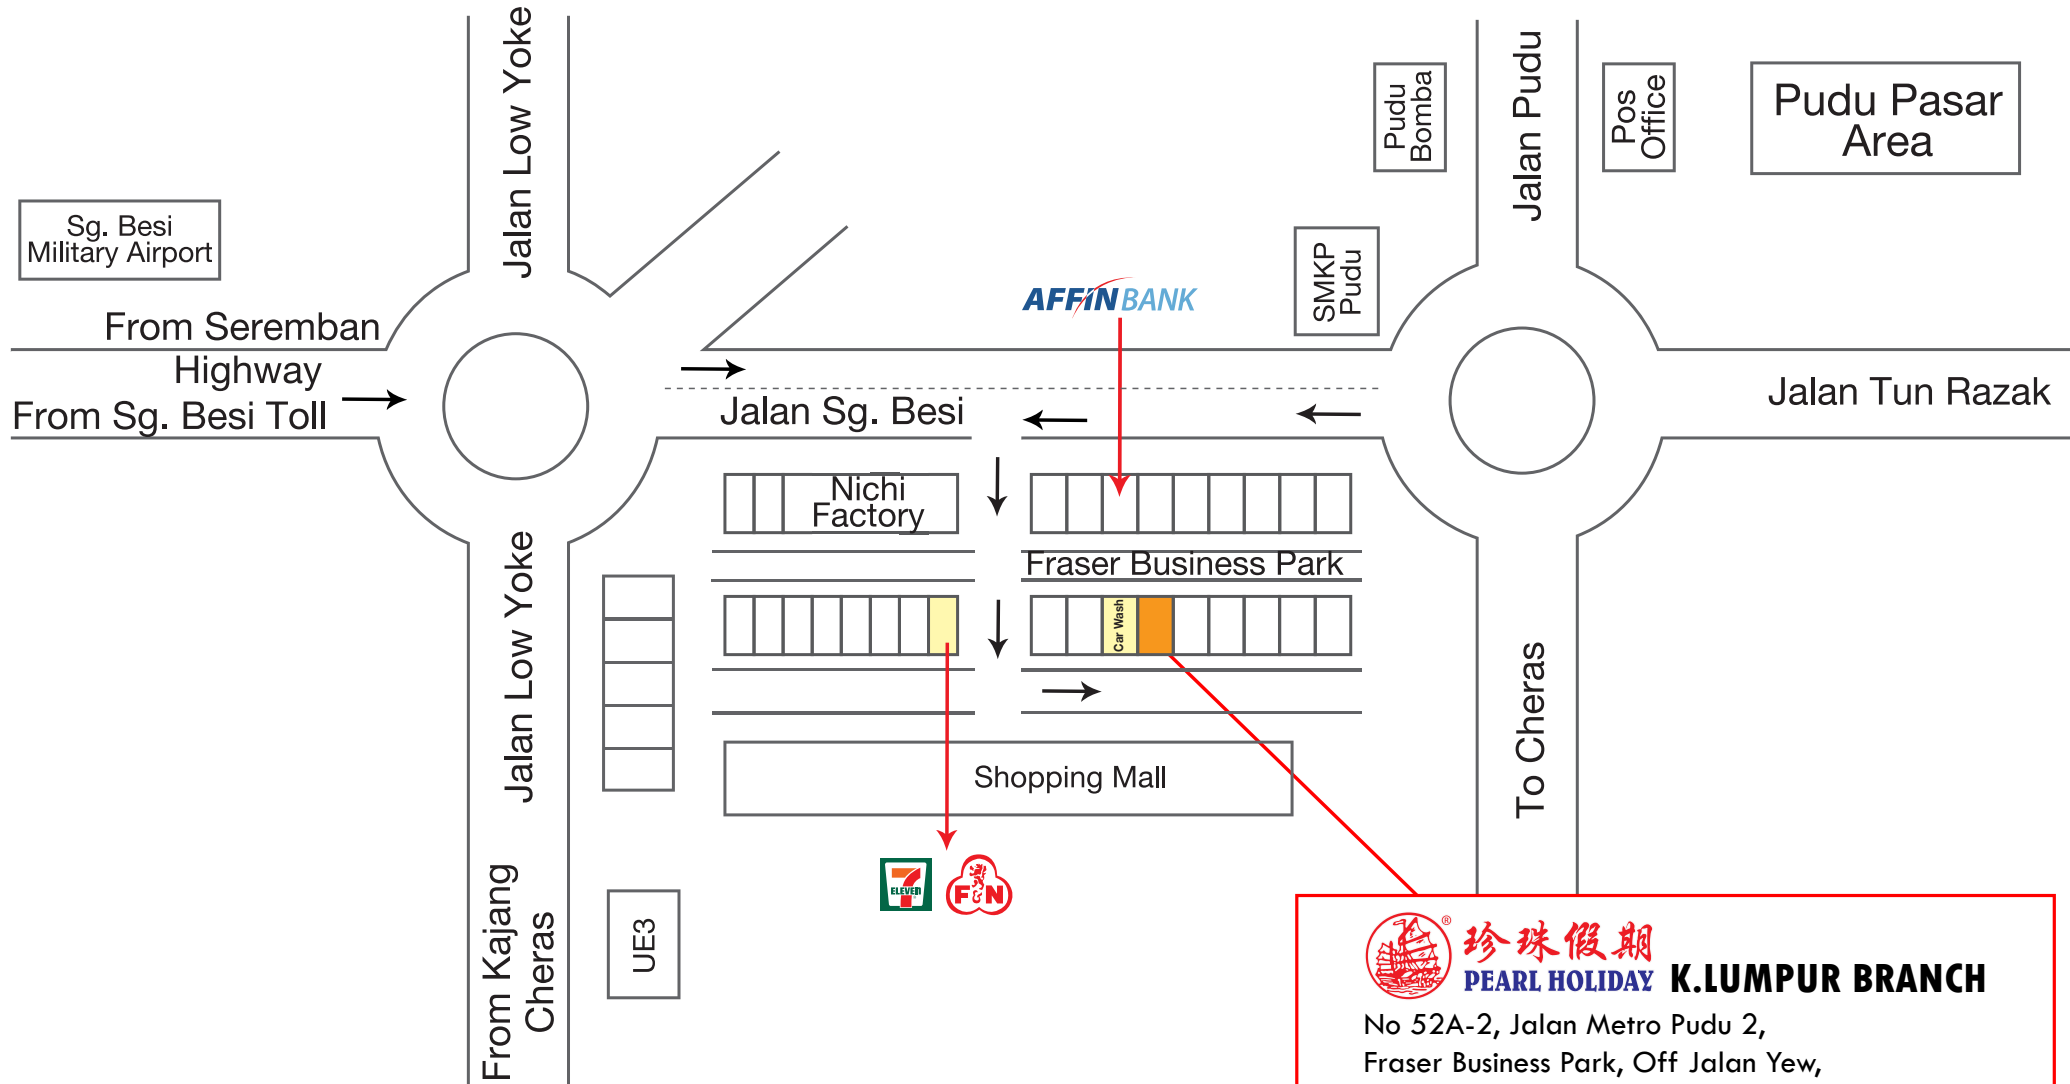

K.LUMPUR BRANCH

PEARL HOLIDAY K.LUMPUR BRANCH

No 52A-2, Jalan Metro Pudu 2,
Fraser Business Park, Off Jalan Yew,
55100 Kuala Lumpur.

Tel : 603-9222 8922

Fax : 603-9222 3922

Email : enquiry.kl@pearlholiday.com

GPS Coordinates: 3.130365, 101.715008