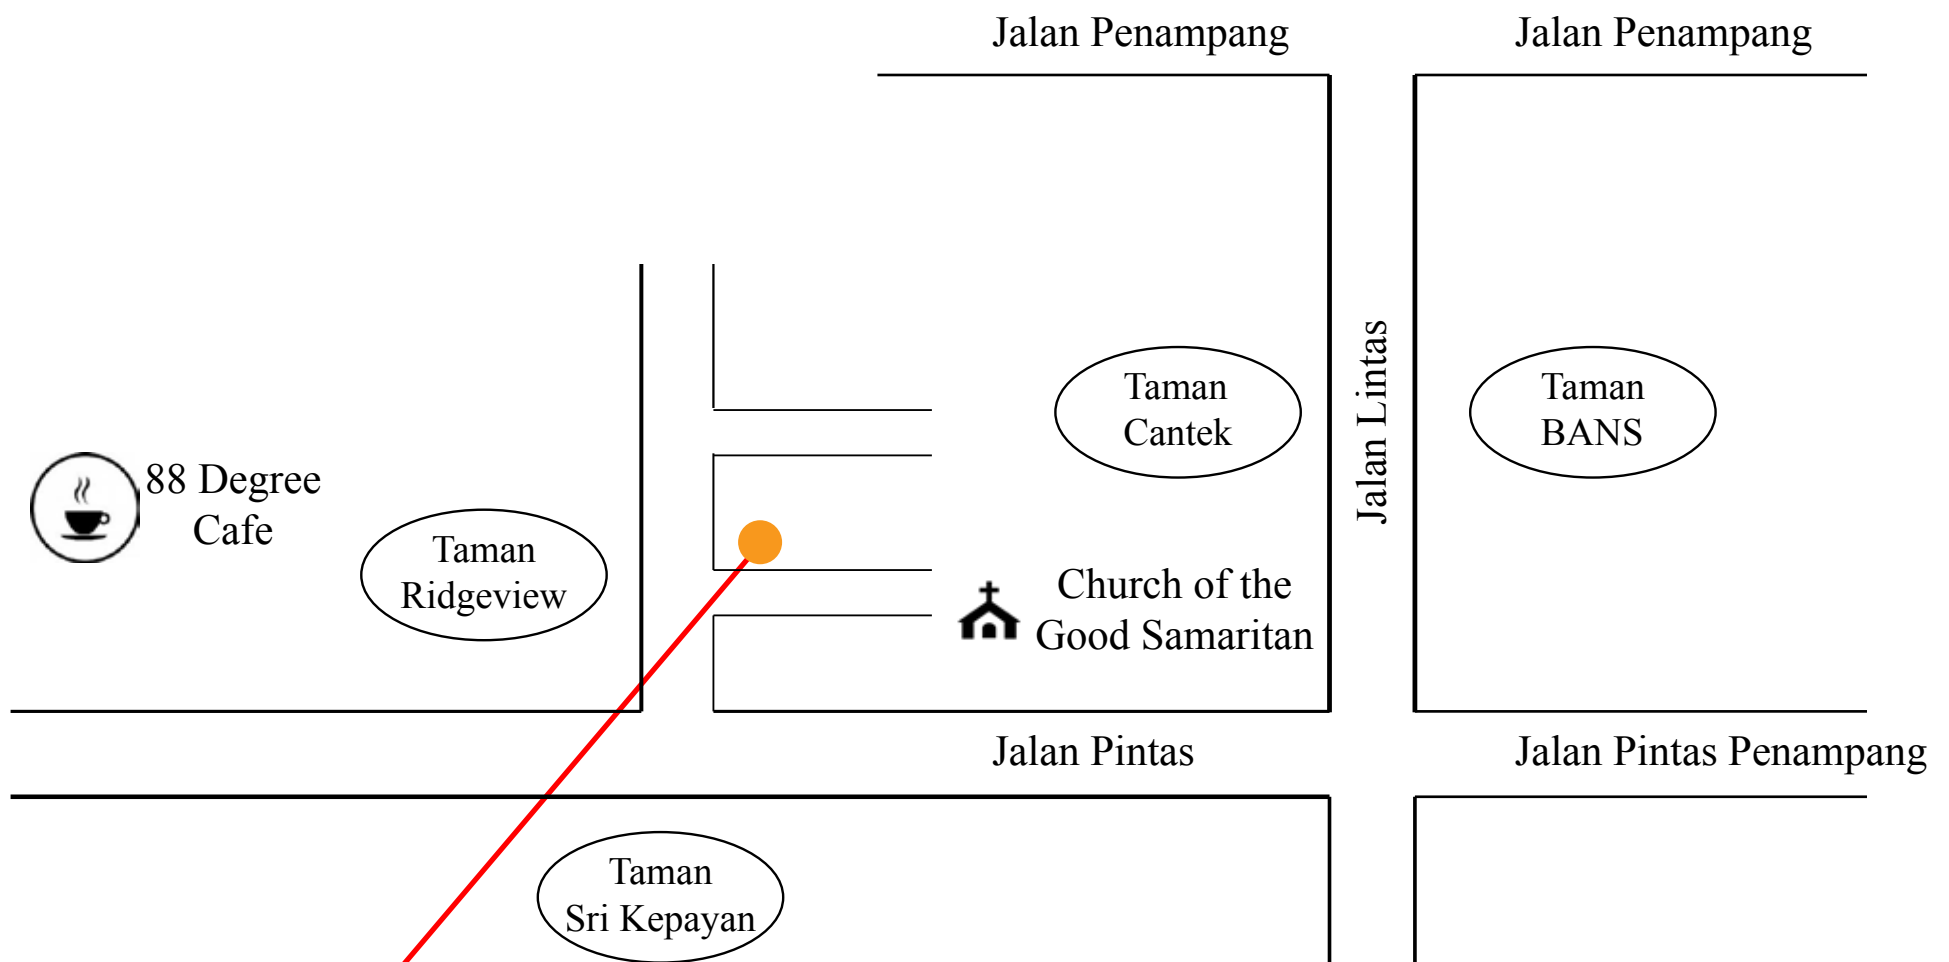

SABAH KK BRANCH

珍珠假期

PEARL HOLIDAY SABAH (KK) BRANCH

Block G-2-7, Lorong Pusat Komersil 88/1,
Kepayan Ridge 10A, Off 5.5km, Jln Penampang,
88300 Kota Kinabalu, Sabah

Tel : 6088 213 155

Fax : 6088 223 177

Email : inbound.kk@pearlholiday.com

GPS Coordinates: 5.940188, 116.071627