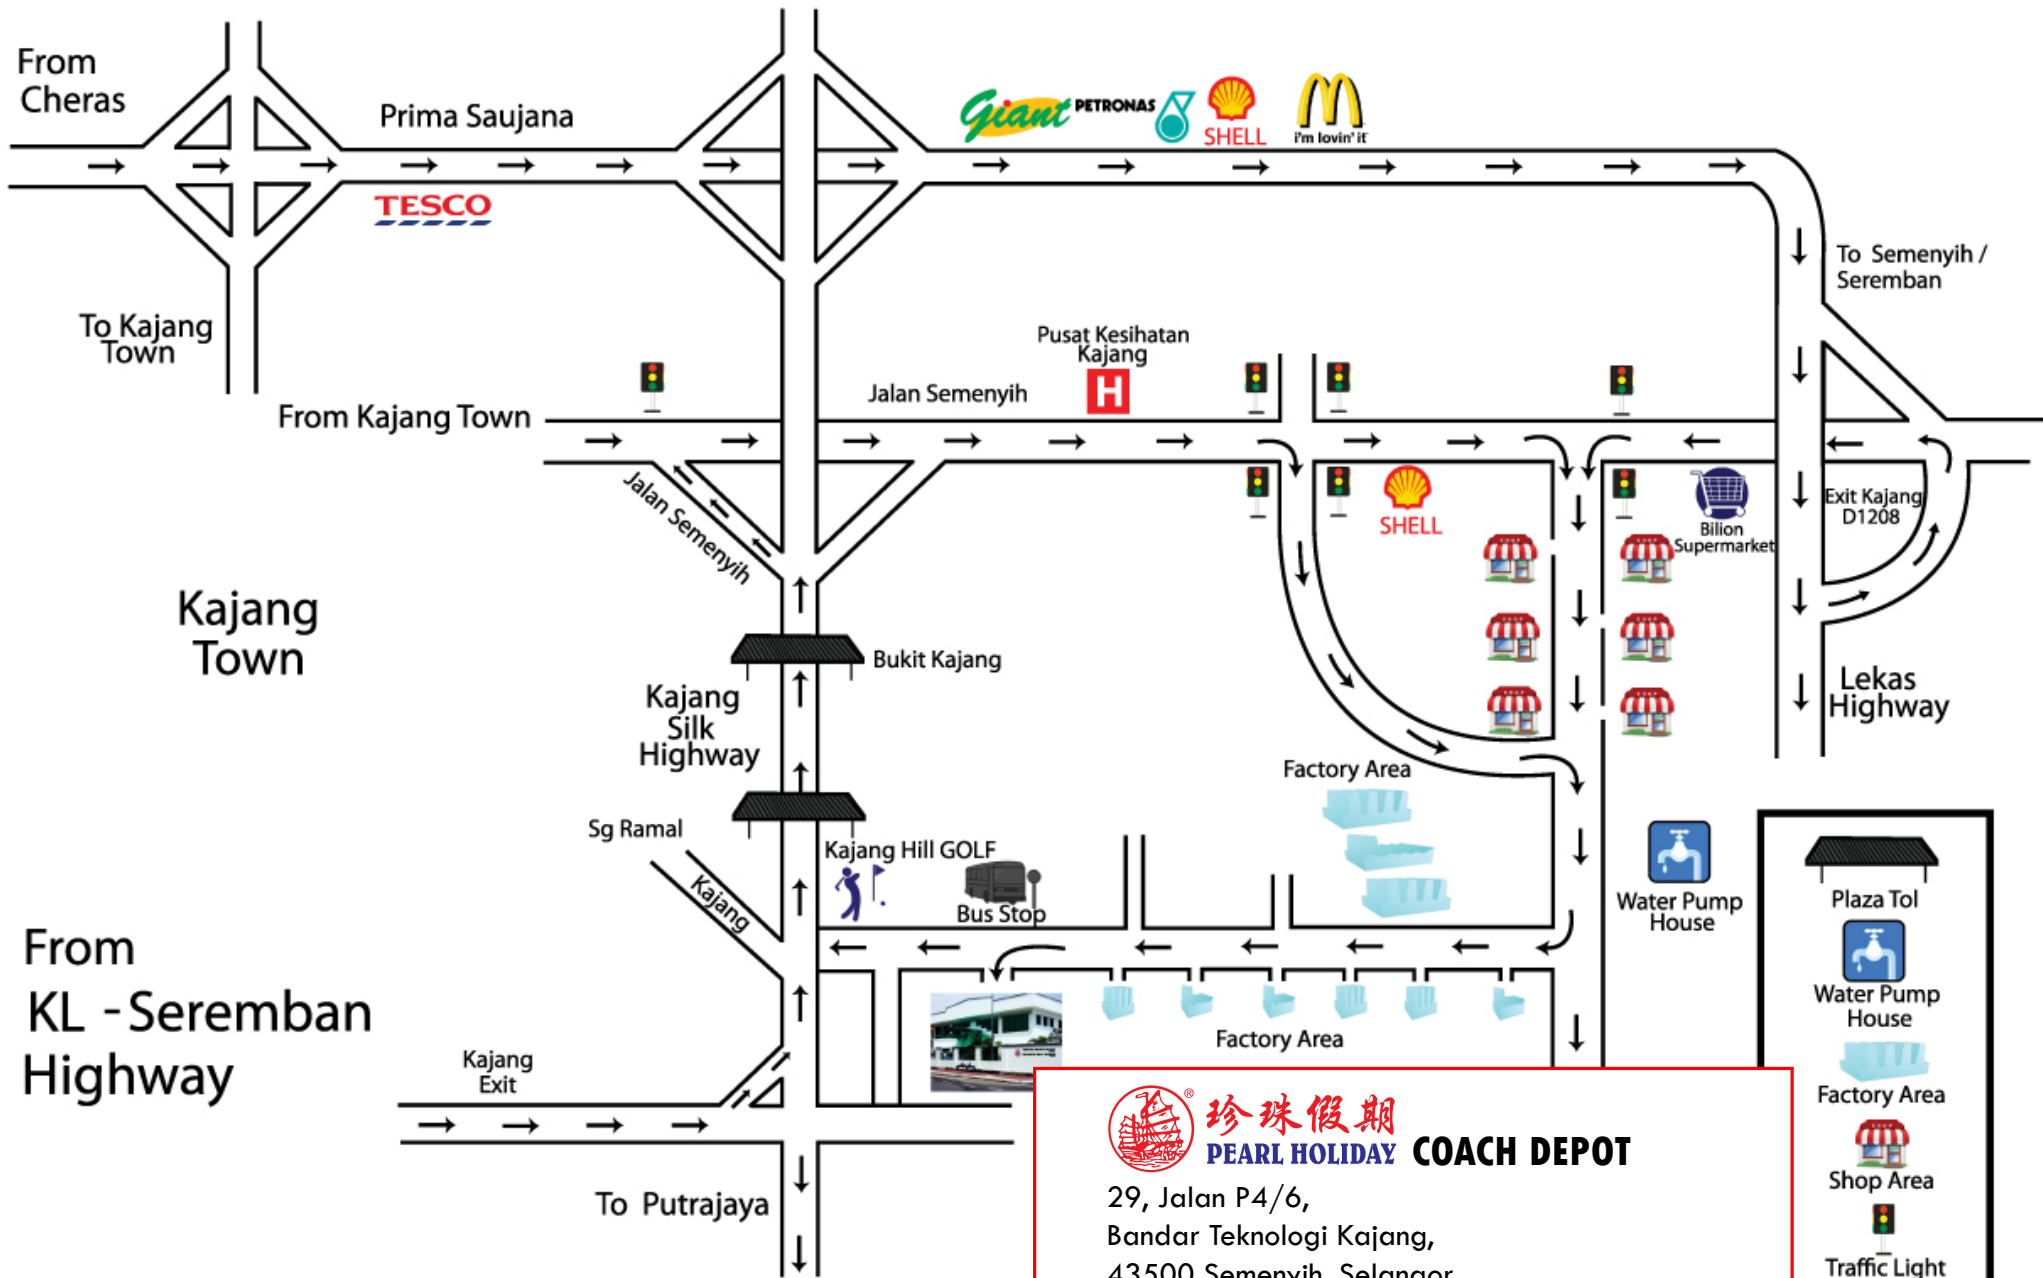

COACH DEPOT

珍珠假期

PEARL HOLIDAY COACH DEPOT

29, Jalan P4/6,
Bandar Teknologi Kajang,
43500 Semenyih, Selangor.

Tel : 603-8724 3678

Fax : 603-8724 9678

Email : coach@pearlholiday.com

GPS Coordinates: 2.962201, 101.814917