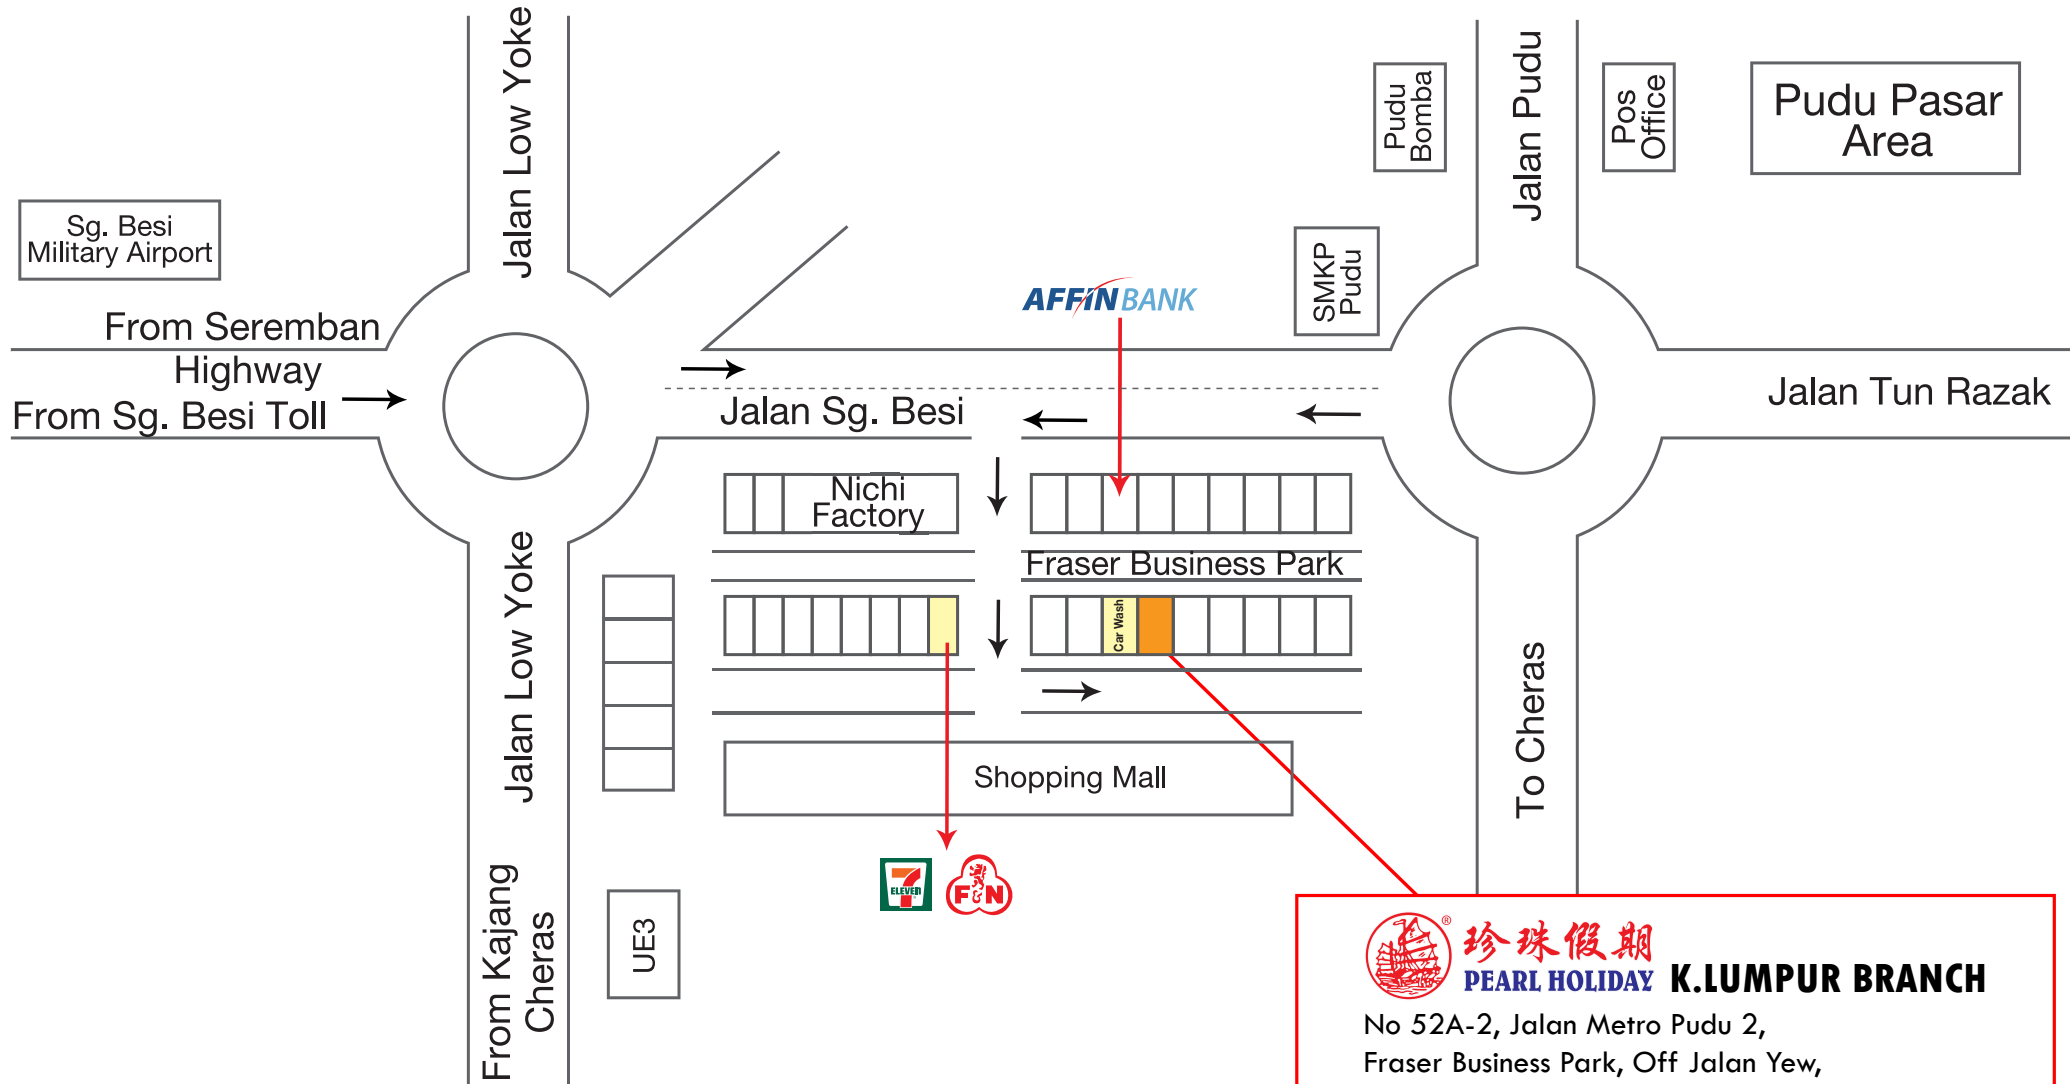

KAJANG HQ

珍珠假期

PEARL HOLIDAY KAJANG HQ

Wisma Pearl Holiday. No.1, Jln KP 1/3,
Tmn Kajang Prima, Off Jln Semenyih,
43000 Kajang.

Tel : 603-8924 9999

Fax : 603-8924 9898

Email : enquiry.hq@pearlholiday.com

GPS Coordinates: 2.983487 101.815188

K.LUMPUR BRANCH

珍珠假期

PEARL HOLIDAY K.LUMPUR BRANCH

No 52A-2, Jalan Metro Pudu 2,
Fraser Business Park, Off Jalan Yew,
55100 Kuala Lumpur.

Tel : 603-9222 8922

Fax : 603-9222 3922

Email : enquiry.kl@pearlholiday.com

GPS Coordinates: 3.130365, 101.715008

PUCHONG BRANCH - CONT -

SetiaWalk Site Plan

Zoning, layout and lot numberings are subject to change. Images used are for illustration purposes only.

珍珠假期

PEARL HOLIDAY PUCHONG BRANCH

No:E-3-1, Blok E, Setia Walk,
Persiaran Wawasan, Pusat Bandar Puchong,
47160 Selangor.

Tel : 603-5882 9022

Fax : 603-5882 9122

Email : enquiry.pc@pearlholiday.com

GPS Coordinates: 3.032012, 101.617395